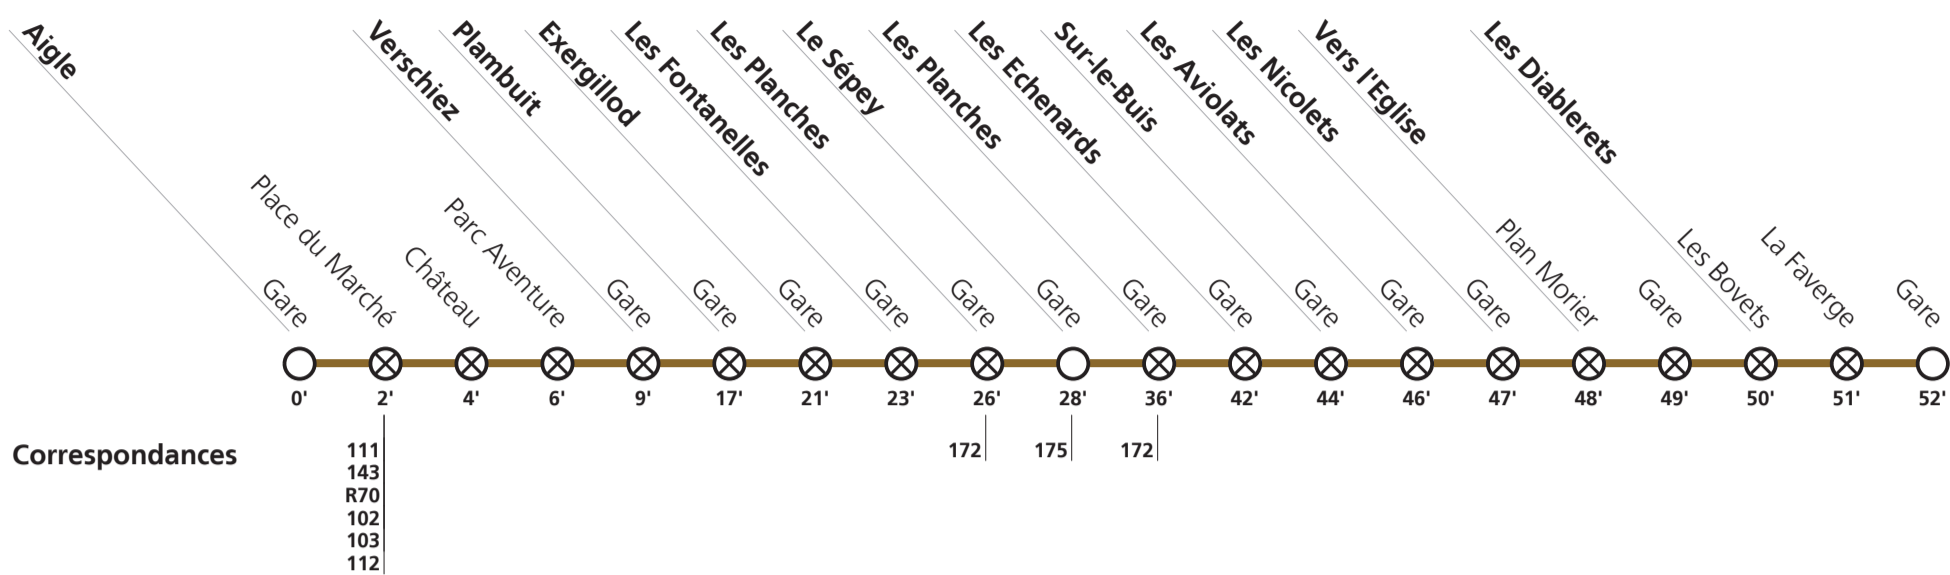

R71

→ Les Diablerets

⊗ Arrêt sur demande: - Pour monter: sur le quai, appuyez sur le bouton correspondant à votre direction (dans les haltes non équipées, faire signe au conducteur)
 - Pour descendre: appuyez sur le bouton à bord après avoir franchi l'arrêt précédent.

Horaire identique tous les jours

du 10.12.2023 au 14.12.2024

		Toutes les heures						
Les Diablerets	Gare	06:07	07:07	07:34	08:34	:34	22:34	
	La Faverge	06:08	07:08	07:35	08:35	:35	22:35	
Vers l'Eglise	Gare	06:10	07:10	07:37	08:37	:37	22:37	
	Plan Morier	06:11	07:11	07:38	08:38	:38	22:38	
Les Nicolets	Gare	06:12	07:12	07:39	08:39	:39	22:39	
Les Aviolats	Gare	06:13	07:13	07:40	08:40	:40	22:40	
Sur-le-Buis	Gare	06:15	07:15	07:42	08:42	:42	22:42	
Les Echenards	Gare	06:17	07:17	07:44	08:44	:44	22:44	
Les Planches	Gare	06:23	07:23	07:50	08:50	:50	22:50	
	Le Sépey	Gare	<i>arrivée</i> 06:26	07:26	07:53	08:53	:53	22:53
			<i>départ</i> 06:30	07:30	07:57	08:57	:57	22:57
Les Planches	Gare	06:32	07:32	07:59	08:59	:59	22:59	
Les Fontanelles	Gare	06:34	07:34	08:01	09:01	:01	23:01	
Exergillod	Gare	06:37	07:37	08:04	09:04	:04	23:04	
Plambuit	Gare	06:42	07:42	08:09	09:09	:09	23:09	
Verschiez	Gare	06:50	07:50	08:17	09:17	:17	23:17	
Aigle	Parc Aventure	06:53	07:53	08:20	09:20	:20	23:20	
	Château	06:55	07:55	08:22	09:22	:22	23:22	
	Place du Marché	06:57	07:57	08:24	09:24	:24	23:24	
	Gare	07:01	08:01	08:28	09:28	:28	23:28	