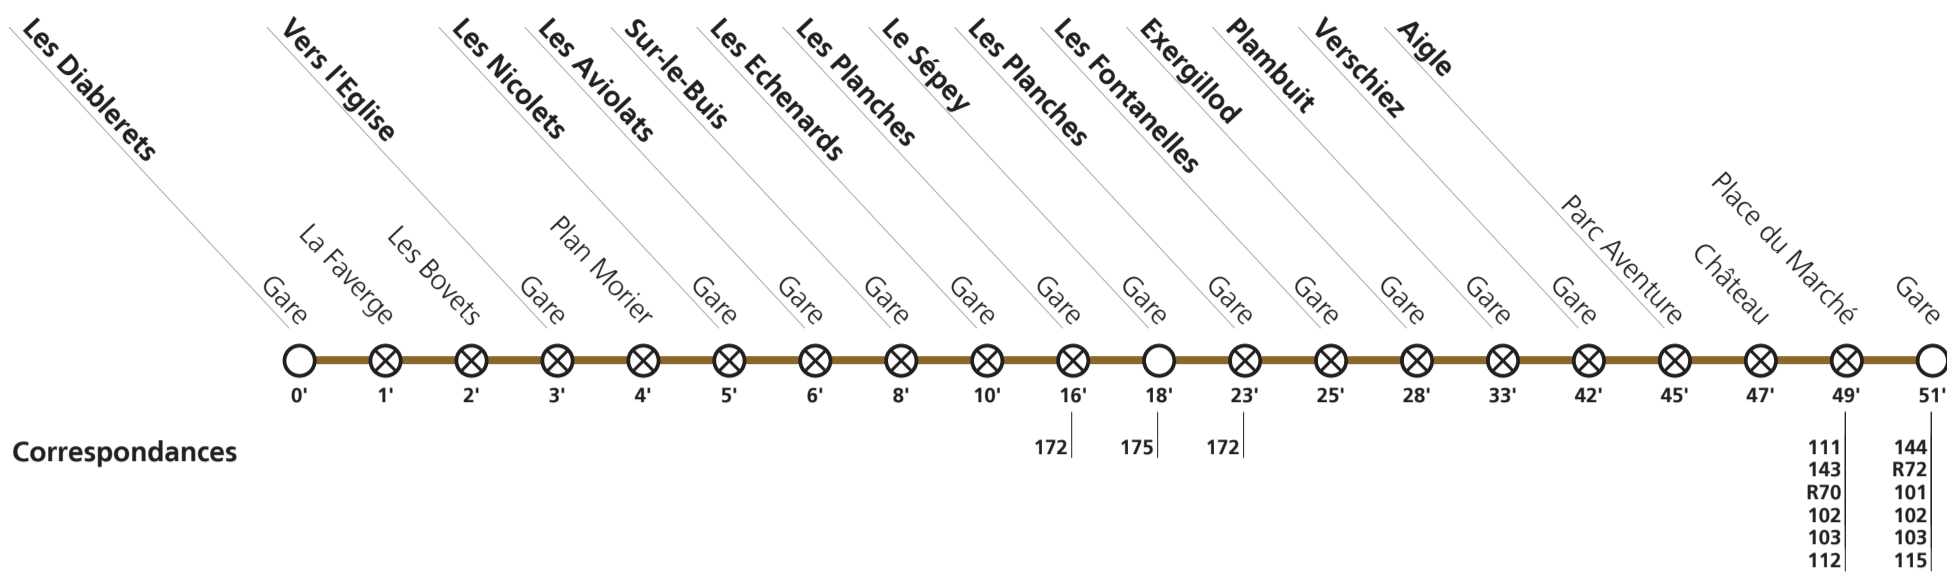

R71

→ Les Diablerets

⊗ Arrêt sur demande: - Pour monter: sur le quai, appuyez sur le bouton correspondant à votre direction (dans les haltes non équipées, faire signe au conducteur)
 - Pour descendre: appuyez sur le bouton à bord après avoir franchi l'arrêt précédent.

Horaire valable du 10 décembre 2023 au 14 décembre 2024.

Téléchargez
l'App TPC

R71

→ Aigle

⊗ **Arrêt sur demande:** - Pour monter: sur le quai, appuyez sur le bouton correspondant à votre direction (dans les haltes non équipées, faire signe au conducteur)
 - Pour descendre: appuyez sur le bouton à bord après avoir franchi l'arrêt précédent.

Horaire identique tous les jours

du 10.12.2023 au 14.12.2024

		Toutes les heures						
Les Diablerets	Gare	06:07	07:07	07:34	08:34	:34	22:34	
	La Faverge	06:08	07:08	07:35	08:35	:35	22:35	
Vers l'Eglise	Gare	06:10	07:10	07:37	08:37	:37	22:37	
	Plan Morier	06:11	07:11	07:38	08:38	:38	22:38	
Les Nicolets	Gare	06:12	07:12	07:39	08:39	:39	22:39	
Les Aviolats	Gare	06:13	07:13	07:40	08:40	:40	22:40	
Sur-le-Buis	Gare	06:15	07:15	07:42	08:42	:42	22:42	
Les Echenards	Gare	06:17	07:17	07:44	08:44	:44	22:44	
Les Planches	Gare	06:23	07:23	07:50	08:50	:50	22:50	
	Le Sépey	Gare	<i>arrivée</i> 06:26	07:26	07:53	08:53	:53	22:53
			<i>départ</i> 06:30	07:30	07:57	08:57	:57	22:57
Les Planches	Gare	06:32	07:32	07:59	08:59	:59	22:59	
Les Fontanelles	Gare	06:34	07:34	08:01	09:01	:01	23:01	
Exergillod	Gare	06:37	07:37	08:04	09:04	:04	23:04	
Plambuit	Gare	06:42	07:42	08:09	09:09	:09	23:09	
Verschiez	Gare	06:50	07:50	08:17	09:17	:17	23:17	
Aigle	Parc Aventure	06:53	07:53	08:20	09:20	:20	23:20	
	Château	06:55	07:55	08:22	09:22	:22	23:22	
	Place du Marché	06:57	07:57	08:24	09:24	:24	23:24	
	Gare	07:01	08:01	08:28	09:28	:28	23:28	